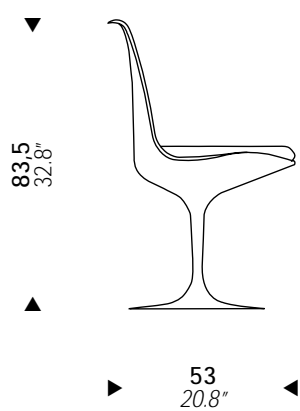

EERO SAARINEN
1957

SA04

Pedestal chair with base in lacquered cast aluminium. Seat and back in resin. Cushion in expanded foam covered with fabric or leather.

Sedia girevole con base in fusione di alluminio laccato. Seduta in resina. Cuscino in espanso rivestito in pelle o tessuto.