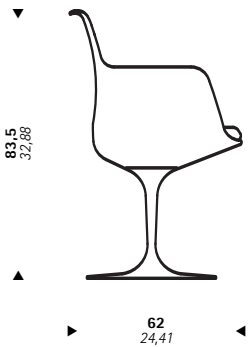

EERO SAARINEN
1910-61

SA05

Pedestal armchair with base in lacquered cast aluminium. Seat and back in resin. Cushion in expanded foam covered with fabric or leather.

Poltrona girevole con base in fusione di alluminio laccato. Seduta e schienale in resina. Cuscino in espanso rivestito in pelle o tessuto.