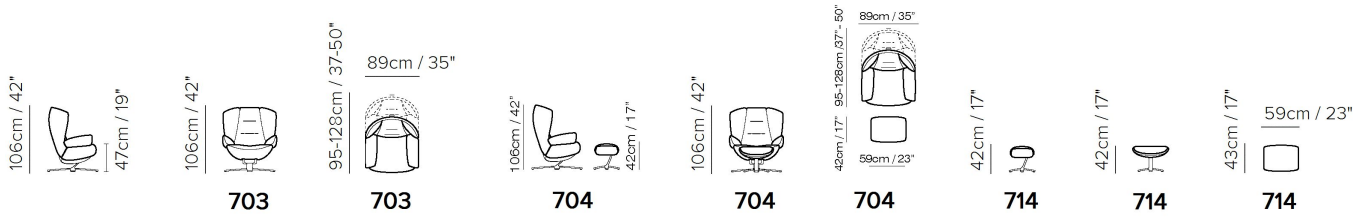

■ Vers. 703

■ Vers. 703

■ Vers. 704

SCHEMATICS

TECHNICAL INFORMATION

	COVERING	Leather <input checked="" type="checkbox"/>	Soft Cover <input checked="" type="checkbox"/>			
	LEGS	Wood <input type="checkbox"/>	Metal <input checked="" type="checkbox"/>	Plastic <input type="checkbox"/>	Castors <input type="checkbox"/>	Upholstered <input type="checkbox"/>
	FILLING	Arms	<input type="checkbox"/> Fiber <input type="checkbox"/> Foam <input type="checkbox"/> Feather/Fiber Mix <input type="checkbox"/> Feather	Seat cushion	<input type="checkbox"/> Fiber <input type="checkbox"/> Foam <input type="checkbox"/> Feather/Fiber Mix <input type="checkbox"/> Feather	Back cushion <input type="checkbox"/> Fiber <input type="checkbox"/> Foam <input type="checkbox"/> Feather/Fiber Mix <input type="checkbox"/> Feather
	COMFORT	Standard Comfort <input checked="" type="checkbox"/>	Firm Comfort <input type="checkbox"/>			
	FUNCTION	Bed <input type="checkbox"/>	Electric motion <input type="checkbox"/>	Motion <input type="checkbox"/>	Recliner <input checked="" type="checkbox"/>	Sliding <input type="checkbox"/>
	OPTIONS	Nails <input type="checkbox"/>	Removable <input type="checkbox"/>	Contrast Stitching <input type="checkbox"/>		