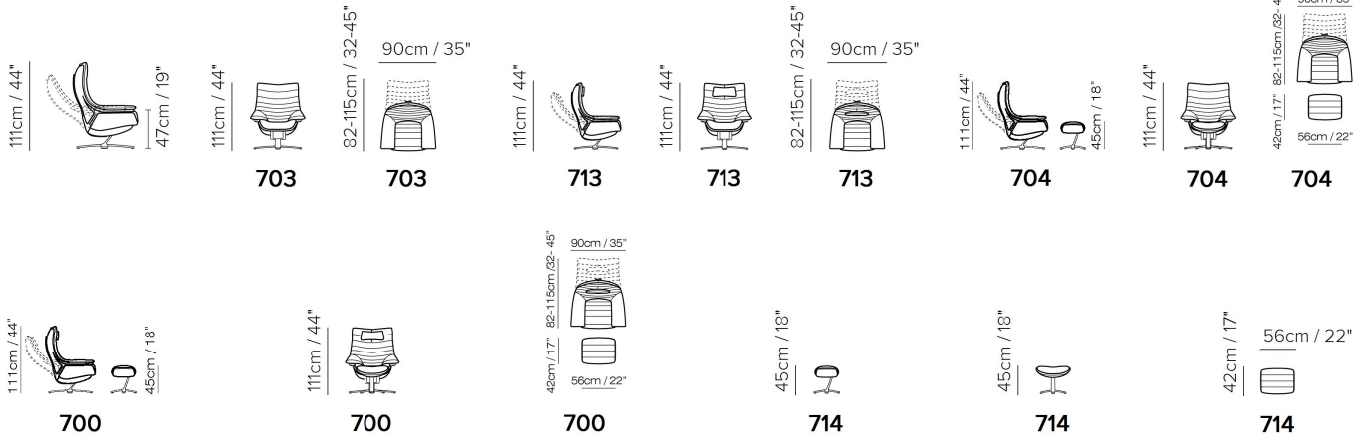

■ Vers. 713

■ Vers. 713

■ Vers. 700

SCHEMATICS

TECHNICAL INFORMATION

	COVERING	Leather <input checked="" type="checkbox"/>	Soft Cover <input checked="" type="checkbox"/>			
	LEGS	Wood <input type="checkbox"/>	Metal <input checked="" type="checkbox"/>	Plastic <input type="checkbox"/>	Castors <input type="checkbox"/>	Upholstered <input type="checkbox"/>
	FILLING	Arms <input type="checkbox"/> Fiber <input checked="" type="checkbox"/> Foam <input type="checkbox"/> Feather/Fiber Mix <input type="checkbox"/> Feather	Seat cushion <input type="checkbox"/> Fiber <input checked="" type="checkbox"/> Foam <input type="checkbox"/> Feather/Fiber Mix <input type="checkbox"/> Feather	Back cushion <input type="checkbox"/> Fiber <input checked="" type="checkbox"/> Foam <input type="checkbox"/> Feather/Fiber Mix <input type="checkbox"/> Feather		
	COMFORT	Standard Comfort <input checked="" type="checkbox"/>	Firm Comfort <input type="checkbox"/>			
	FUNCTION	Bed <input type="checkbox"/>	Electric motion <input type="checkbox"/>	Motion <input type="checkbox"/>	Recliner <input checked="" type="checkbox"/>	Sliding <input type="checkbox"/>
	OPTIONS	Nails <input type="checkbox"/>	Removable <input type="checkbox"/>	Contrast Stitching <input type="checkbox"/>		

NOTES

- Model also available with thick leather with model code Sxxx (Art. Vesuvio, Cassidy).
- Model is not available with article Montello (cat.40).
- Structure and base available in finishings matte nickel base-white spine (MB02), nickel base - black spine (MB01) or nickel base - brown spine (MB03).
- Structure and base available in finishings matte black (BF01), white (BF02) or brown (BF03).
- Structure and base available in finishings burnished black base - nickel black spine (BF05) with upcharge.