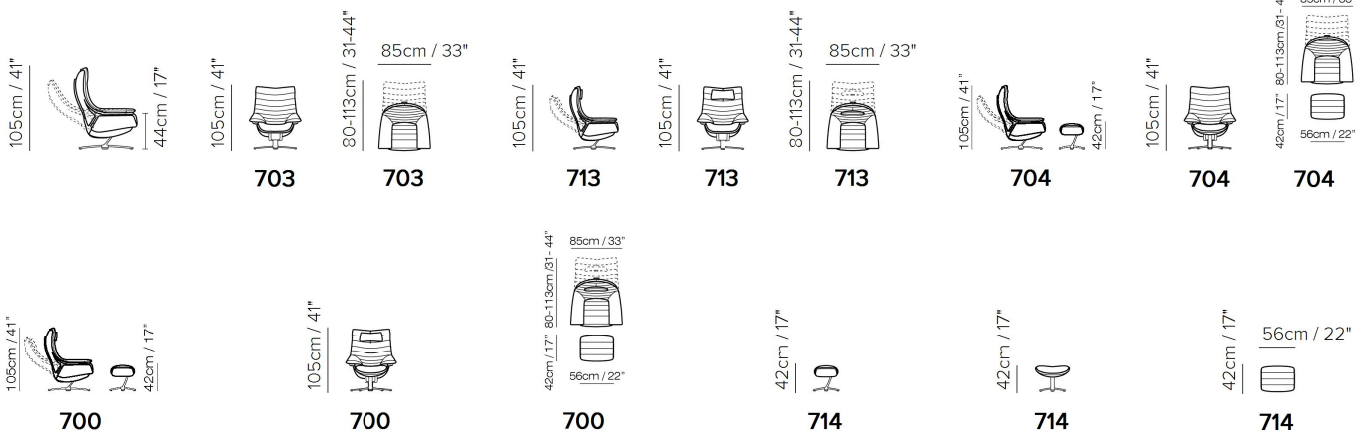

NOTES

■ Vers. 703

■ Vers. 703

■ Vers. 704

SCHEMATICS

TECHNICAL INFORMATION

	COVERING	Leather <input checked="" type="checkbox"/>	Soft Cover <input checked="" type="checkbox"/>			
	LEGS	Wood <input type="checkbox"/>	Metal <input checked="" type="checkbox"/>	Plastic <input type="checkbox"/>	Castors <input type="checkbox"/>	Upholstered <input type="checkbox"/>
	FILLING	Arms <input type="checkbox"/> Fiber <input checked="" type="checkbox"/> Foam <input type="checkbox"/> Feather/Fiber Mix <input type="checkbox"/> Feather	Seat cushion <input type="checkbox"/> Fiber <input checked="" type="checkbox"/> Foam <input type="checkbox"/> Feather/Fiber Mix <input type="checkbox"/> Feather	Back cushion <input type="checkbox"/> Fiber <input checked="" type="checkbox"/> Foam <input type="checkbox"/> Feather/Fiber Mix <input type="checkbox"/> Feather		
	COMFORT	Standard Comfort <input checked="" type="checkbox"/>	Firm Comfort <input type="checkbox"/>			
	FUNCTION	Bed <input type="checkbox"/>	Electric motion <input type="checkbox"/>	Motion <input type="checkbox"/>	Recliner <input checked="" type="checkbox"/>	Sliding <input type="checkbox"/>
	OPTIONS	Nails <input type="checkbox"/>	Contrast Stitching <input type="checkbox"/>	Removable <input type="checkbox"/>		

NOTES

- Model also available with thick leather with model code Sxxx (Art. Vesuvio, Cassidy).
- Model is not available with article Montello (cat.40).
- Structure and base available in finishings matte nickel base-white spine (MB02), nickel base - black spine (MB01) or nickel base - brown spine (MB03).
- Structure and base available in finishings matte black (BF01), white (BF02) or brown (BF03).
- Structure and base available in finishings burnished black base - nickel black spine (BF05) with upcharge.