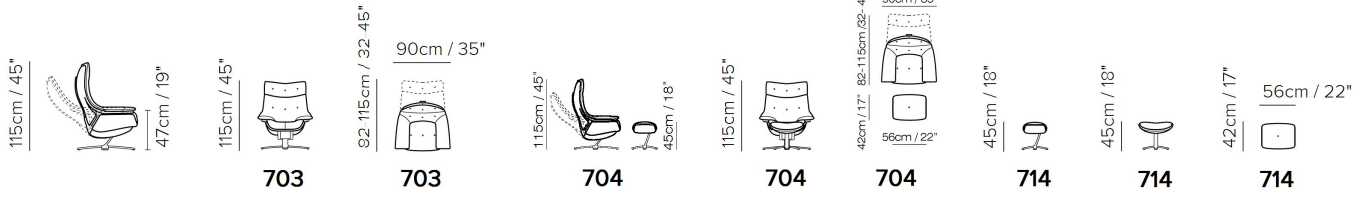

■ Vers. 703

■ Vers. 703

■ Vers. 704

SCHEMATICS

## TECHNICAL INFORMATION

	<b>COVERING</b>	Leather <input checked="" type="checkbox"/>	Soft Cover <input checked="" type="checkbox"/>			
	<b>LEGS</b>	Wood <input type="checkbox"/>	Metal <input checked="" type="checkbox"/>	Plastic <input type="checkbox"/>	Castors <input type="checkbox"/>	Upholstered <input type="checkbox"/>
	<b>FILLING</b>	Arms <input type="checkbox"/> Fiber <input checked="" type="checkbox"/> Foam <input type="checkbox"/> Feather/Fiber Mix <input type="checkbox"/> Feather	Seat cushion <input type="checkbox"/> Fiber <input checked="" type="checkbox"/> Foam <input type="checkbox"/> Feather/Fiber Mix <input type="checkbox"/> Feather	Back cushion <input type="checkbox"/> Fiber <input checked="" type="checkbox"/> Foam <input type="checkbox"/> Feather/Fiber Mix <input type="checkbox"/> Feather		
	<b>COMFORT</b>	Standard Comfort <input checked="" type="checkbox"/>	Firm Comfort <input type="checkbox"/>			
	<b>FUNCTION</b>	Bed <input type="checkbox"/>	Electric motion <input type="checkbox"/>	Motion <input type="checkbox"/>	Recliner <input checked="" type="checkbox"/>	Sliding <input type="checkbox"/>
	<b>OPTIONS</b>	Nails <input type="checkbox"/>	Removable <input type="checkbox"/>	Contrast Stitching <input type="checkbox"/>		

## NOTES

- Model also available with thick leather with model code Sxxx (Art. Vesuvio, Cassidy).
- Model is not available with article Montello (cat.40).
- Structure and base available in finishings matte nickel base-white spine (MB02), nickel base - black spine (MB01) or nickel base - brown spine (MB03).
- Structure and base available in finishings matte black (BF01), white (BF02) or brown (BF03).
- Structure and base available in finishings burnished black base - nickel black spine (BF05) with upcharge.